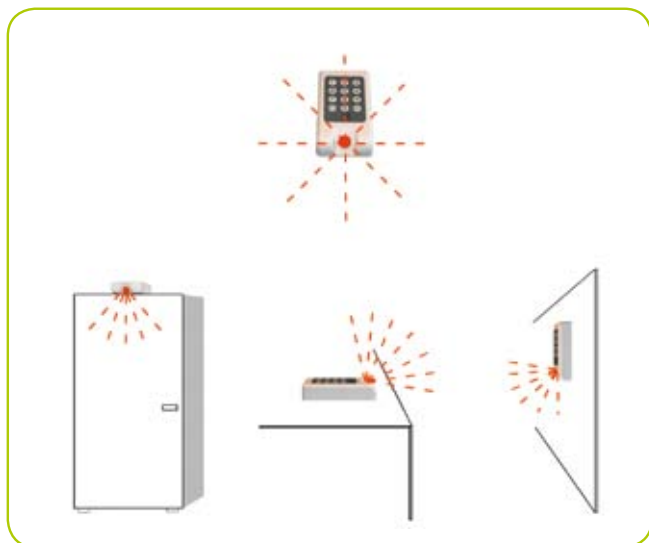

Eller ønsker du at kontrollere temperaturen i et rum? Mobeye® måler temperaturen hvert kvarter og advarer dig, hvis det er for koldt eller for varmt. Så længe temperatur overskridelsen varer vil rapporteringen blive gentaget hver time. Når temperaturen er tilbage til det normale niveau, vil Mobeye® sende en bekræftelse til dig.

Indhold

- Mobeye®
- Batterier
- Brugermanual
- Vindues / dør sticker

i din garage

i din båd eller campingvogn

Strømforsyning unødvendig

Ingen telefonlinie

Ingen montering

til dit ufærdige hus

...eller i dit sommerhus

Detektionsfelt

Mobeye® kan monteres på en væg eller blot lægges på et bord. Bevægelsesføleren detekterer i en afstand på omkring 8 meter, 360 grader cirkulært. Udformningen af kabinettet giver dig mulighed for at vælge den vinkel, hvor du ønsker at observere bevægelser.